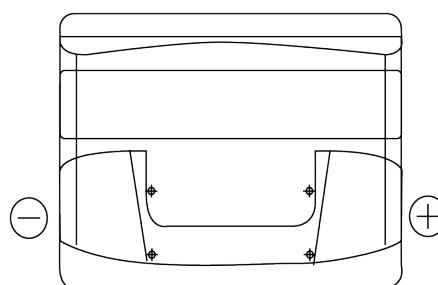

**Produkt oversigt**

Batterier til Marine og Fritid

**Start EN500**

Bestil nr.	EN500
Technology	Flooded
EAN/GTIN	3661024036108
Spænding	12 V
Kapacitet	50 Ah
CCA	450 A
MCA	500
Længde	207 mm
Bredde	175 mm
Højde	190 mm
Kasse størrelse	L01
Polstilling	ETN 0
Poltype	EN taper post
Bundbespænding	B13
Vægt (med forbehold)	12.20 kg

**Polstilling****Poltype**

Positive Terminal

Negative Terminal

**Bundbespænding**

Design, funktioner og specifikationer kan ændres uden varsel. Vi fraskriver os enhver repræsentation eller garanti, udtrykkelig eller underforstået, vedrørende data eller anbefalinger og er under ingen omstændigheder ansvarlige for tab eller skader, der hævdes at være opstået som følge heraf. Nogle produkter er muligvis ikke tilgængelige på dit lokale marked.