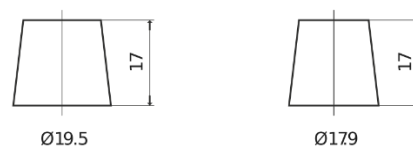

Produkt oversigt

Batterier til Biler

Classic EC440

Bestil nr.	EC440
Technology	Flooded
EAN/GTIN	3661024034784
Spænding	12 V
Kapacitet	44 Ah
CCA	360 A
Længde	207 mm
Bredde	175 mm
Højde	190 mm
Kasse størrelse	L01
Polstilling	ETN 0
Poltype	EN taper post
Bundbespænding	B13
Vægt (med forbehold)	11.10 kg

Polstilling

Poltype

Bundbespænding

Design, funktioner og specifikationer kan ændres uden varsel. Vi fraskriver os enhver repræsentation eller garanti, udtrykkelig eller underforstået, vedrørende data eller anbefalinger og er under ingen omstændigheder ansvarlige for tab eller skader, der hævdes at være opstået som følge heraf. Nogle produkter er muligvis ikke tilgængelige på dit lokale marked.