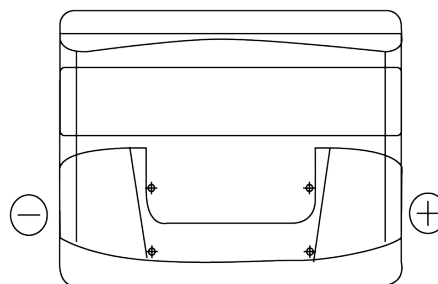

Produkt oversigt

Batterier til Biler

Classic EC440

| | |
|----------------------|---------------|
| Bestil nr. | EC440 |
| Technology | Flooded |
| EAN/GTIN | 3661024034784 |
| Spænding | 12 V |
| Kapacitet | 44 Ah |
| CCA | 360 A |
| Længde | 207 mm |
| Bredde | 175 mm |
| Højde | 190 mm |
| Kasse størrelse | L01 |
| Polstilling | ETN 0 |
| Poltype | EN taper post |
| Bundbespænding | B13 |
| Vægt (med forbehold) | 11.10 kg |

Polstilling**Poltype**

Positive Terminal

Negative Terminal

Bundbespænding

Design, funktioner og specifikationer kan ændres uden varsel. Vi fraskriver os enhver repræsentation eller garanti, udtrykkelig eller underforstået, vedrørende data eller anbefalinger og er under ingen omstændigheder ansvarlige for tab eller skader, der hævdes at være opstået som følge heraf. Nogle produkter er muligvis ikke tilgængelige på dit lokale marked.