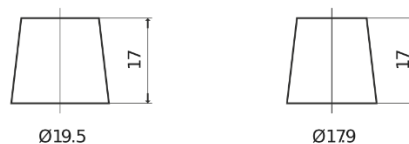

Produkt oversigt

Batterier til Marine og Fritid

Equipment GEL ES1000-6

Bestil nr.	ES1000-6
Technology	GEL
EAN/GTIN	3661024035811
Spænding	6 V
Kapacitet	195 Ah
Watt hour	1000 Wh
Længde	244 mm
Bredde	190 mm
Højde	275 mm
Kasse størrelse	GC2
Polstilling	ETN 0
Poltype	EN taper post
Bundbespænding	B0
Vægt (med forbehold)	28.00 kg

Polstilling

Poltype

Bundbespænding

Design, funktioner og specifikationer kan ændres uden varsel. Vi fraskriver os enhver repræsentation eller garanti, udtrykkelig eller underforstået, vedrørende data eller anbefalinger og er under ingen omstændigheder ansvarlige for tab eller skader, der hævdes at være opstået som følge heraf. Nogle produkter er muligvis ikke tilgængelige på dit lokale marked.