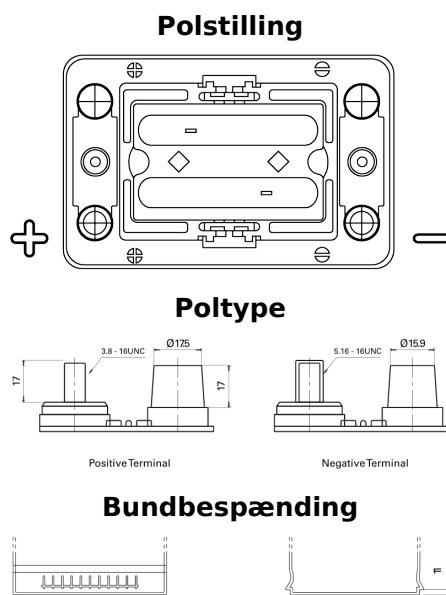

Produkt oversigt

Batterier til Lastbiler, Busser, Entreprenør, Landbrug

PowerPRO Agri&Construction EJ050C

Bestil nr.	EJ050C
Technology	AGM
EAN/GTIN	3661024036979
Spænding	12 V
Kapacitet	50 Ah
CCA	800 A
Længde	260 mm
Bredde	173 mm
Højde	206 mm
Kasse størrelse	G34
Polstilling	ETN 1
Poltype	SAE M 3/8"- 5/16" taper&stud
Bundbespænding	B7
Vægt (med forbehold)	17.90 kg