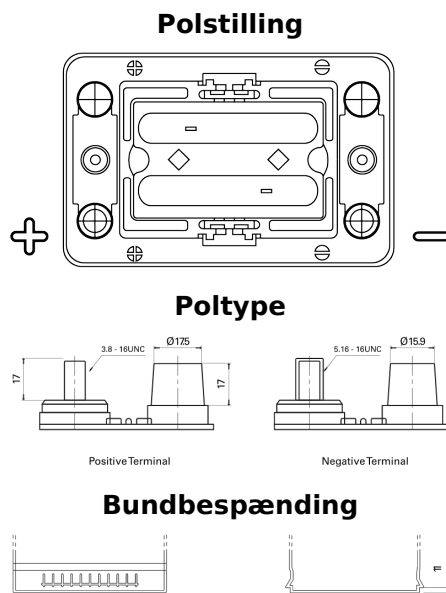

Produkt oversigt

Batterier til Marine og Fritid

Start AGM EM1000

Bestil nr.	EM1000
Technology	AGM
EAN/GTIN	3661024036023
Spænding	12 V
Kapacitet	50 Ah
CCA	800 A
MCA	1000
Længde	260 mm
Bredde	173 mm
Højde	206 mm
Kasse størrelse	G34
Polstilling	ETN 1
Poltype	SAE M 3/8" - 5/16" taper&stud
Bundbespænding	B7
Vægt (med forbehold)	17.90 kg