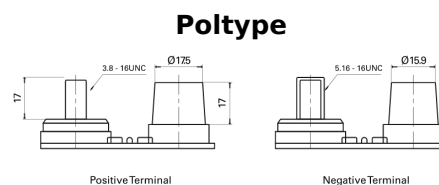

**Produkt oversigt**

Batterier til Marine og Fritid

**Dual AGM EP450**

Bestil nr.	EP450
Technology	AGM
EAN/GTIN	3661024035972
Spænding	12 V
Kapacitet	50 Ah
CCA	750 A
Watt hour	450 Wh
Længde	260 mm
Bredde	173 mm
Højde	206 mm
Kasse størrelse	G34
Polstilling	ETN 1
Poltype	SAE M 3/8" - 5/16" taper&stud
Bundbespænding	B7
Vægt (med forbehold)	18.60 kg