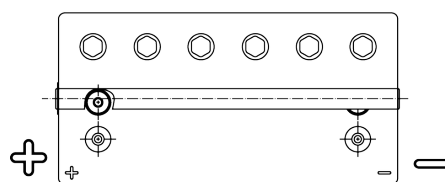

Produkt oversigt

Batterier til Marine og Fritid

Start AGM EM960

Bestil nr.	EM960
Technology	AGM
EAN/GTIN	3661024036016
Spænding	12 V
Kapacitet	100 Ah
CCA	800 A
MCA	960
Længde	330 mm
Bredde	173 mm
Højde	240 mm
Kasse størrelse	G31
Polstilling	ETN 1
Poltype	SAE M 3/8" taper&stud
Bundbespænding	B0
Vægt (med forbehold)	31.00 kg

Polstilling**Poltype****Bundbespænding**

Design, funktioner og specifikationer kan ændres uden varsel. Vi fraskriver os enhver repræsentation eller garanti, udtrykkelig eller underforstået, vedrørende data eller anbefalinger og er under ingen omstændigheder ansvarlige for tab eller skader, der hævdes at være opstået som følge heraf. Nogle produkter er muligvis ikke tilgængelige på dit lokale marked.