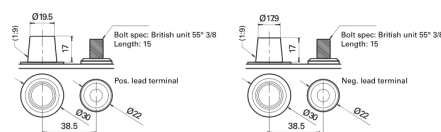

Produkt oversigt

Batterier til Marine og Fritid

Start AGM EM960

Bestil nr.	EM960
Technology	AGM
EAN/GTIN	3661024036016
Spænding	12 V
Kapacitet	100 Ah
CCA	800 A
MCA	960
Længde	330 mm
Bredde	173 mm
Højde	240 mm
Kasse størrelse	G31
Polstilling	ETN 1
Poltype	SAE M 3/8" taper&stud
Bundbespænding	B0
Vægt (med forbehold)	31.00 kg

Polstilling**Poltype****Bundbespænding**

Design, funktioner og specifikationer kan ændres uden varsel. Vi fraskriver os enhver repræsentation eller garanti, udtrykkelig eller underforstået, vedrørende data eller anbefalinger og er under ingen omstændigheder ansvarlige for tab eller skader, der hævdes at være opstået som følge heraf. Nogle produkter er muligvis ikke tilgængelige på dit lokale marked.