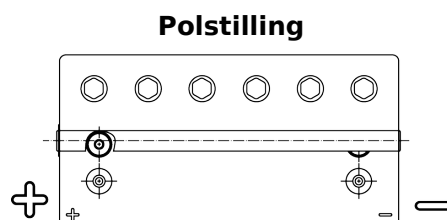

Produkt oversigt

Batterier til Marine og Fritid

Dual AGM EP900

Bestil nr.	EP900
Technology	AGM
EAN/GTIN	3661024035965
Spænding	12 V
Kapacitet	100 Ah
CCA	800 A
Watt hour	900 Wh
Længde	330 mm
Bredde	173 mm
Højde	240 mm
Kasse størrelse	G31
Polstilling	ETN 1
Poltype	SAE M 3/8" - 5/16" taper&stud
Bundbespænding	B0
Vægt (med forbehold)	31.00 kg