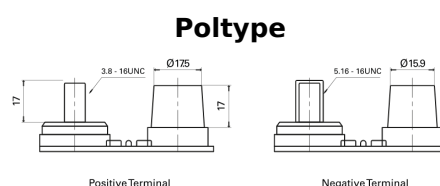

Produkt oversigt

Batterier til Marine og Fritid

Dual AGM EP900

Bestil nr.	EP900
Technology	AGM
EAN/GTIN	3661024035965
Spænding	12 V
Kapacitet	100 Ah
CCA	800 A
Watt hour	900 Wh
Længde	330 mm
Bredde	173 mm
Højde	240 mm
Kasse størrelse	G31
Polstilling	ETN 1
Poltype	SAE M 3/8" - 5/16" taper&stud
Bundbespænding	B0
Vægt (med forbehold)	31.00 kg