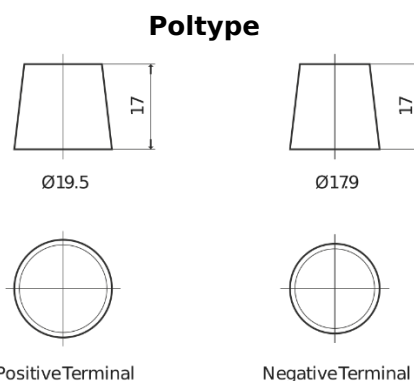

Produkt oversigt

Batterier til Lastbiler, Busser, Entreprenør, Landbrug

StartPRO EG145A

Bestil nr.	EG145A
Technology	Flooded
EAN/GTIN	3661024035552
Spænding	12 V
Kapacitet	145 Ah
CCA	1000 A
Længde	360 mm
Bredde	253 mm
Højde	240 mm
Kasse størrelse	F21
Polstilling	ETN 6
Poltype	EN taper post
Bundbespænding	B0
Vægt (med forbehold)	38.10 kg