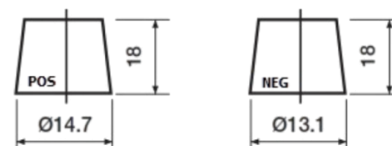

Produkt oversigt

Batterier til Biler

Premium EA456

Bestil nr.	EA456
Technology	Flooded
EAN/GTIN	3661024034128
Spænding	12 V
Kapacitet	45 Ah
CCA	390 A
Længde	237 mm
Bredde	127 mm
Højde	227 mm
Kasse størrelse	B24
Polstilling	ETN 0
Poltype	From JIS to EN (Ring adapter)
Bundbespænding	B1
Vægt (med forbehold)	11.80 kg

Polstilling

Poltype

Remove T1 adapter for T3

Bundbespænding

Design, funktioner og specifikationer kan ændres uden varsel. Vi fraskriver os enhver repræsentation eller garanti, udtrykkelig eller underforstået, vedrørende data eller anbefalinger og er under ingen omstændigheder ansvarlige for tab eller skader, der hævdes at være opstået som følge heraf. Nogle produkter er muligvis ikke tilgængelige på dit lokale marked.