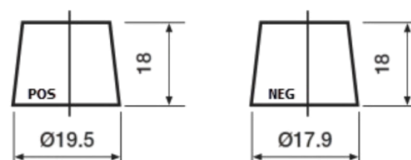

Produkt oversigt

Batterier til Biler

Premium EA456

Bestil nr.	EA456
Technology	Flooded
EAN/GTIN	3661024034128
Spænding	12 V
Kapacitet	45 Ah
CCA	390 A
Længde	237 mm
Bredde	127 mm
Højde	227 mm
Kasse størrelse	B24
Polstilling	ETN 0
Poltype	From JIS to EN (Ring adapter)
Bundbespænding	B1
Vægt (med forbehold)	11.80 kg

Polstilling

Poltype

Remove T1 adapter for T3

Bundbespænding

Design, funktioner og specifikationer kan ændres uden varsel. Vi fraskriver os enhver repræsentation eller garanti, udtrykkelig eller underforstået, vedrørende data eller anbefalinger og er under ingen omstændigheder ansvarlige for tab eller skader, der hævdes at være opstået som følge heraf. Nogle produkter er muligvis ikke tilgængelige på dit lokale marked.