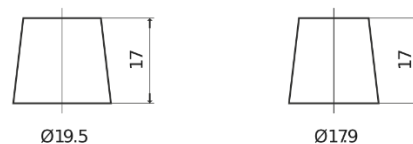

Produkt oversigt

Batterier til Biler

Excell EB450

Bestil nr.	EB450
Technology	Flooded
EAN/GTIN	3661024034494
Spænding	12 V
Kapacitet	45 Ah
CCA	330 A
Længde	220 mm
Bredde	135 mm
Højde	225 mm
Kasse størrelse	E02
Polstilling	ETN 0
Poltype	EN taper post
Bundbespænding	B1
Vægt (med forbehold)	12.50 kg

Polstilling

Poltype

Bundbespænding

Design, funktioner og specifikationer kan ændres uden varsel. Vi fraskriver os enhver repræsentation eller garanti, udtrykkelig eller underforstået, vedrørende data eller anbefalinger og er under ingen omstændigheder ansvarlige for tab eller skader, der hævdes at være opstået som følge heraf. Nogle produkter er muligvis ikke tilgængelige på dit lokale marked.