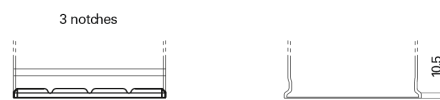

Produkt oversigt

Batterier til Biler

Excell EB450

Bestil nr.	EB450
Technology	Flooded
EAN/GTIN	3661024034494
Spænding	12 V
Kapacitet	45 Ah
CCA	330 A
Længde	220 mm
Bredde	135 mm
Højde	225 mm
Kasse størrelse	E02
Polstilling	ETN 0
Poltype	EN taper post
Bundbespænding	B1
Vægt (med forbehold)	12.50 kg

Polstilling**Poltype**

Positive Terminal

Negative Terminal

Bundbespænding

Design, funktioner og specifikationer kan ændres uden varsel. Vi fraskriver os enhver repræsentation eller garanti, udtrykkelig eller underforstået, vedrørende data eller anbefalinger og er under ingen omstændigheder ansvarlige for tab eller skader, der hævdes at være opstået som følge heraf. Nogle produkter er muligvis ikke tilgængelige på dit lokale marked.