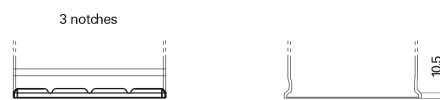

Produkt oversigt

Batterier til Biler

Excell EB451

Bestil nr.	EB451
Technology	Flooded
EAN/GTIN	3661024034487
Spænding	12 V
Kapacitet	45 Ah
CCA	330 A
Længde	220 mm
Bredde	135 mm
Højde	225 mm
Kasse størrelse	E02
Polstilling	ETN 1
Poltype	EN taper post
Bundbespænding	B1
Vægt (med forbehold)	12.50 kg

Polstilling**Poltype**

Positive Terminal

Negative Terminal

Bundbespænding

Design, funktioner og specifikationer kan ændres uden varsel. Vi fraskriver os enhver repræsentation eller garanti, udtrykkelig eller underforstået, vedrørende data eller anbefalinger og er under ingen omstændigheder ansvarlige for tab eller skader, der hævdes at være opstået som følge heraf. Nogle produkter er muligvis ikke tilgængelige på dit lokale marked.