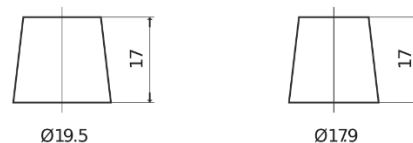

Produkt oversigt

Batterier til Lastbiler, Busser, Entreprenør, Landbrug

PowerPRO Agri&Construction EJ1355

Bestil nr.	EJ1355
Technology	Flooded
EAN/GTIN	3661024036955
Spænding	12 V
Kapacitet	135 Ah
CCA	1000 A
Længde	514 mm
Bredde	175 mm
Højde	210 mm
Kasse størrelse	DB8
Polstilling	ETN 3
Poltype	EN taper post
Bundbespænding	B3
Vægt (med forbehold)	36.00 kg

Polstilling

Poltype

Bundbespænding

Design, funktioner og specifikationer kan ændres uden varsel. Vi fraskriver os enhver repræsentation eller garanti, udtrykkelig eller underforstået, vedrørende data eller anbefalinger og er under ingen omstændigheder ansvarlige for tab eller skader, der hævdes at være opstået som følge heraf. Nogle produkter er muligvis ikke tilgængelige på dit lokale marked.