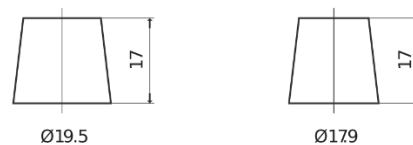

Produkt oversigt

Batterier til Biler

Premium EA955

Bestil nr.	EA955
Technology	Flooded
EAN/GTIN	3661024034197
Spænding	12 V
Kapacitet	95 Ah
CCA	800 A
Længde	306 mm
Bredde	173 mm
Højde	222 mm
Kasse størrelse	D31
Polstilling	ETN 1
Poltype	EN taper post
Bundbespænding	Korean B1
Vægt (med forbehold)	21.40 kg

Polstilling

Poltype

Bundbespænding

Design, funktioner og specifikationer kan ændres uden varsel. Vi fraskriver os enhver repræsentation eller garanti, udtrykkelig eller underforstået, vedrørende data eller anbefalinger og er under ingen omstændigheder ansvarlige for tab eller skader, der hævdes at være opstået som følge heraf. Nogle produkter er muligvis ikke tilgængelige på dit lokale marked.