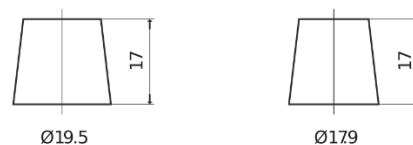

Produkt oversigt

Batterier til Biler

Premium EA954

Bestil nr.	EA954
Technology	Flooded
EAN/GTIN	3661024034180
Spænding	12 V
Kapacitet	95 Ah
CCA	800 A
Længde	306 mm
Bredde	173 mm
Højde	222 mm
Kasse størrelse	D31
Polstilling	ETN 0
Poltype	EN taper post
Bundbespænding	Korean B1
Vægt (med forbehold)	21.40 kg

Polstilling

Poltype

Bundbespænding

Design, funktioner og specifikationer kan ændres uden varsel. Vi fraskriver os enhver repræsentation eller garanti, udtrykkelig eller underforstået, vedrørende data eller anbefalinger og er under ingen omstændigheder ansvarlige for tab eller skader, der hævdes at være opstået som følge heraf. Nogle produkter er muligvis ikke tilgængelige på dit lokale marked.