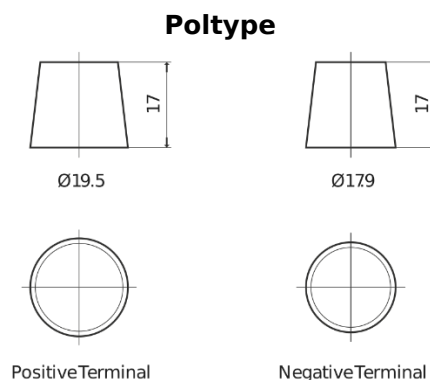

Produkt oversigt

Batterier til Biler

EFB EL955

Bestil nr.	EL955
Technology	EFB
EAN/GTIN	3661024036740
Spænding	12 V
Kapacitet	95 Ah
CCA	800 A
Længde	306 mm
Bredde	173 mm
Højde	222 mm
Kasse størrelse	D31
Polstilling	ETN 1
Poltype	EN taper post
Bundbespænding	Korean B1
Vægt (med forbehold)	21.80 kg