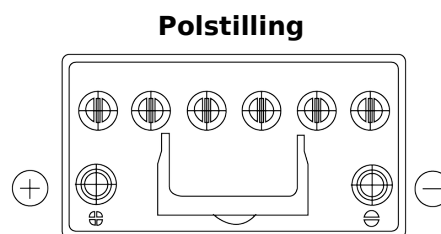

Produkt oversigt

Batterier til Biler

EFB EL955

Bestil nr.	EL955
Technology	EFB
EAN/GTIN	3661024036740
Spænding	12 V
Kapacitet	95 Ah
CCA	800 A
Længde	306 mm
Bredde	173 mm
Højde	222 mm
Kasse størrelse	D31
Polstilling	ETN 1
Poltype	EN taper post
Bundbespænding	Korean B1
Vægt (med forbehold)	21.80 kg