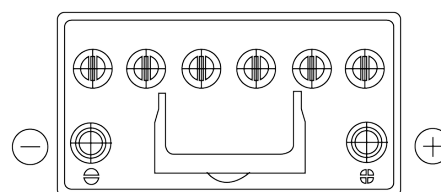

Produkt oversigt

Batterier til Biler

EFB EL954

Bestil nr.	EL954
Technology	EFB
EAN/GTIN	3661024036733
Spænding	12 V
Kapacitet	95 Ah
CCA	800 A
Længde	306 mm
Bredde	173 mm
Højde	222 mm
Kasse størrelse	D31
Polstilling	ETN 0
Poltype	EN taper post
Bundbespænding	Korean B1
Vægt (med forbehold)	21.80 kg

Polstilling**Poltype**

Positive Terminal

Negative Terminal

Bundbespænding

Design, funktioner og specifikationer kan ændres uden varsel. Vi fraskriver os enhver repræsentation eller garanti, udtrykkelig eller underforstået, vedrørende data eller anbefalinger og er under ingen omstændigheder ansvarlige for tab eller skader, der hævdes at være opstået som følge heraf. Nogle produkter er muligvis ikke tilgængelige på dit lokale marked.