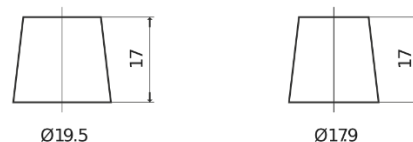

Produkt oversigt

Batterier til Marine og Fritid

Dual ER450

Bestil nr.	ER450
Technology	Flooded
EAN/GTIN	3661024035996
Spænding	12 V
Kapacitet	95 Ah
CCA	650 A
Watt hour	450 Wh
Længde	306 mm
Bredde	173 mm
Højde	222 mm
Kasse størrelse	D31
Polstilling	ETN 1
Poltype	EN taper post
Bundbespænding	Korean B1
Vægt (med forbehold)	21.70 kg

Polstilling

Poltype

Bundbespænding

Design, funktioner og specifikationer kan ændres uden varsel. Vi fraskriver os enhver repræsentation eller garanti, udtrykkelig eller underforstået, vedrørende data eller anbefalinger og er under ingen omstændigheder ansvarlige for tab eller skader, der hævdes at være opstået som følge heraf. Nogle produkter er muligvis ikke tilgængelige på dit lokale marked.