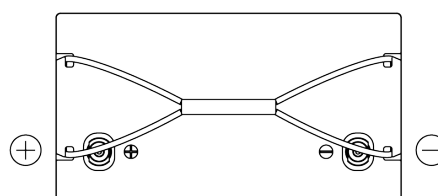

Produkt oversigt

Batterier til Marine og Fritid

Equipment Li-Ion EV1300

Bestil nr.	EV1300
Technology	Li-Ion
EAN/GTIN	3661024037679
Spænding	12 V
Kapacitet	100 Ah
Watt hour	1300 Wh
Længde	306 mm
Bredde	173 mm
Højde	222 mm
Kasse størrelse	D31
Polstilling	ETN 1
Poltype	Female M8
Bundbespænding	B0
Vægt (med forbehold)	12.10 kg

Polstilling

Poltype

Bundbespænding

Design, funktioner og specifikationer kan ændres uden varsel. Vi fraskriver os enhver repræsentation eller garanti, udtrykkelig eller underforstået, vedrørende data eller anbefalinger og er under ingen omstændigheder ansvarlige for tab eller skader, der hævdes at være opstået som følge heraf. Nogle produkter er muligvis ikke tilgængelige på dit lokale marked.