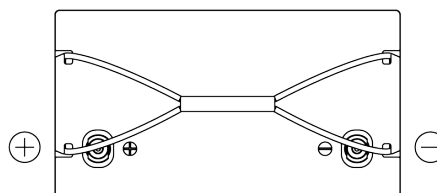

Produkt oversigt

Batterier til Marine og Fritid

Equipment Li-Ion EV640

Bestil nr.	EV640
Technology	Li-Ion
EAN/GTIN	3661024037662
Spænding	12 V
Kapacitet	50 Ah
Watt hour	640 Wh
Længde	308 mm
Bredde	168 mm
Højde	211 mm
Kasse størrelse	D31
Polstilling	ETN 1
Poltype	Female M8
Bundbespænding	B0
Vægt (med forbehold)	9.00 kg

Polstilling**Poltype****Bundbespænding**

Design, funktioner og specifikationer kan ændres uden varsel. Vi fraskriver os enhver repræsentation eller garanti, udtrykkelig eller underforstået, vedrørende data eller anbefalinger og er under ingen omstændigheder ansvarlige for tab eller skader, der hævdes at være opstået som følge heraf. Nogle produkter er muligvis ikke tilgængelige på dit lokale marked.