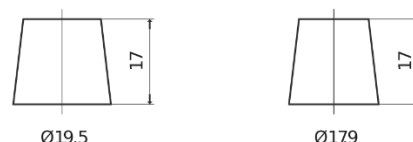

Produkt oversigt

Batterier til Marine og Fritid

Dual EFB EZ650

Bestil nr.	EZ650
Technology	EFB
EAN/GTIN	3661024037648
Spænding	12 V
Kapacitet	75 Ah
CCA	750 A
Watt hour	650 Wh
Længde	260 mm
Bredde	173 mm
Højde	222 mm
Kasse størrelse	D26
Polstilling	ETN 1
Poltype	EN taper post
Bundbespænding	B0
Vægt (med forbehold)	19.00 kg

Polstilling

Poltype

Bundbespænding

Design, funktioner og specifikationer kan ændres uden varsel. Vi fraskriver os enhver repræsentation eller garanti, udtrykkelig eller underforstået, vedrørende data eller anbefalinger og er under ingen omstændigheder ansvarlige for tab eller skader, der hævdes at være opstået som følge heraf. Nogle produkter er muligvis ikke tilgængelige på dit lokale marked.