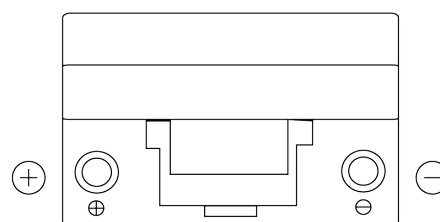

Produkt oversigt

Batterier til Marine og Fritid

Dual EFB EZ650

Bestil nr.	EZ650
Technology	EFB
EAN/GTIN	3661024037648
Spænding	12 V
Kapacitet	75 Ah
CCA	750 A
Watt hour	650 Wh
Længde	260 mm
Bredde	173 mm
Højde	222 mm
Kasse størrelse	D26
Polstilling	ETN 1
Poltype	EN taper post
Bundbespænding	B0
Vægt (med forbehold)	19.00 kg

Polstilling

Poltype

Positive Terminal

Negative Terminal

Bundbespænding

Design, funktioner og specifikationer kan ændres uden varsel. Vi fraskriver os enhver repræsentation eller garanti, udtrykkelig eller underforstået, vedrørende data eller anbefalinger og er under ingen omstændigheder ansvarlige for tab eller skader, der hævdes at være opstået som følge heraf. Nogle produkter er muligvis ikke tilgængelige på dit lokale marked.