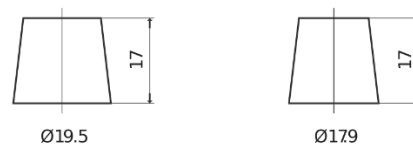

Produkt oversigt

Batterier til Biler

Premium EA754

Bestil nr.	EA754
Technology	Flooded
EAN/GTIN	3661024034166
Spænding	12 V
Kapacitet	75 Ah
CCA	630 A
Længde	270 mm
Bredde	173 mm
Højde	222 mm
Kasse størrelse	D26
Polstilling	ETN 0
Poltype	EN taper post
Bundbespænding	Korean B1+B6
Vægt (med forbehold)	17.40 kg

Polstilling

Poltype

Bundbespænding

Design, funktioner og specifikationer kan ændres uden varsel. Vi fraskriver os enhver repræsentation eller garanti, udtrykkelig eller underforstået, vedrørende data eller anbefalinger og er under ingen omstændigheder ansvarlige for tab eller skader, der hævdes at være opstået som følge heraf. Nogle produkter er muligvis ikke tilgængelige på dit lokale marked.