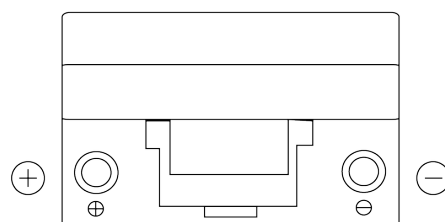

Produkt oversigt

Batterier til Biler

Excell EB705

Bestil nr.	EB705
Technology	Flooded
EAN/GTIN	3661024034449
Spænding	12 V
Kapacitet	70 Ah
CCA	540 A
Længde	270 mm
Bredde	173 mm
Højde	222 mm
Kasse størrelse	D26
Polstilling	ETN 1
Poltype	EN taper post
Bundbespænding	Korean B1+B6
Vægt (med forbehold)	16.10 kg

Polstilling**Poltype**

Positive Terminal

Negative Terminal

Bundbespænding

Design, funktioner og specifikationer kan ændres uden varsel. Vi fraskriver os enhver repræsentation eller garanti, udtrykkelig eller underforstået, vedrørende data eller anbefalinger og er under ingen omstændigheder ansvarlige for tab eller skader, der hævdes at være opstået som følge heraf. Nogle produkter er muligvis ikke tilgængelige på dit lokale marked.