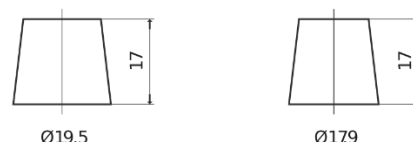

Produkt oversigt

Batterier til Marine og Fritid

Dual ER350

Bestil nr.	ER350
Technology	Flooded
EAN/GTIN	3661024036009
Spænding	12 V
Kapacitet	80 Ah
CCA	510 A
Watt hour	350 Wh
Længde	270 mm
Bredde	173 mm
Højde	222 mm
Kasse størrelse	D26
Polstilling	ETN 1
Poltype	EN taper post
Bundbespænding	Korean B1+B6
Vægt (med forbehold)	17.40 kg

Polstilling

Poltype

Bundbespænding

Design, funktioner og specifikationer kan ændres uden varsel. Vi fraskriver os enhver repræsentation eller garanti, udtrykkelig eller underforstået, vedrørende data eller anbefalinger og er under ingen omstændigheder ansvarlige for tab eller skader, der hævdes at være opstået som følge heraf. Nogle produkter er muligvis ikke tilgængelige på dit lokale marked.