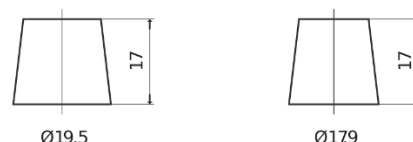

Produkt oversigt

Batterier til Biler

Premium EA654

Bestil nr.	EA654
Technology	Flooded
EAN/GTIN	3661024034142
Spænding	12 V
Kapacitet	65 Ah
CCA	580 A
Længde	230 mm
Bredde	173 mm
Højde	222 mm
Kasse størrelse	D23
Polstilling	ETN 0
Poltype	EN taper post
Bundbespænding	Korean B1
Vægt (med forbehold)	16.00 kg

Polstilling

Poltype

Bundbespænding

Design, funktioner og specifikationer kan ændres uden varsel. Vi fraskriver os enhver repræsentation eller garanti, udtrykkelig eller underforstået, vedrørende data eller anbefalinger og er under ingen omstændigheder ansvarlige for tab eller skader, der hævdes at være opstået som følge heraf. Nogle produkter er muligvis ikke tilgængelige på dit lokale marked.