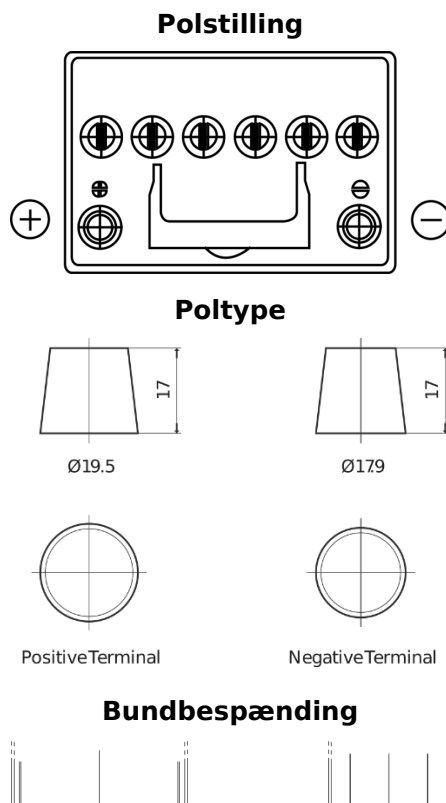

**Produkt oversigt**

Batterier til Biler

**EFB EL605**

Bestil nr.	EL605
Technology	EFB
EAN/GTIN	3661024036726
Spænding	12 V
Kapacitet	60 Ah
CCA	520 A
Længde	230 mm
Bredde	173 mm
Højde	222 mm
Kasse størrelse	D23
Polstilling	ETN 1
Poltype	EN taper post
Bundbespænding	B0
Vægt (med forbehold)	15.80 kg