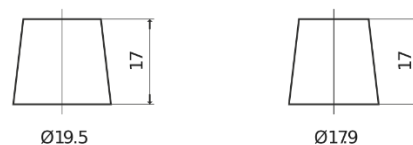

Produkt oversigt

Batterier til Biler

Excell EB504

Bestil nr.	EB504
Technology	Flooded
EAN/GTIN	3661024034401
Spænding	12 V
Kapacitet	50 Ah
CCA	360 A
Længde	200 mm
Bredde	173 mm
Højde	222 mm
Kasse størrelse	D20
Polstilling	ETN 0
Poltype	EN taper post
Bundbespænding	Korean B1
Vægt (med forbehold)	12.90 kg

Polstilling

Poltype

Bundbespænding

Design, funktioner og specifikationer kan ændres uden varsel. Vi fraskriver os enhver repræsentation eller garanti, udtrykkelig eller underforstået, vedrørende data eller anbefalinger og er under ingen omstændigheder ansvarlige for tab eller skader, der hævdes at være opstået som følge heraf. Nogle produkter er muligvis ikke tilgængelige på dit lokale marked.