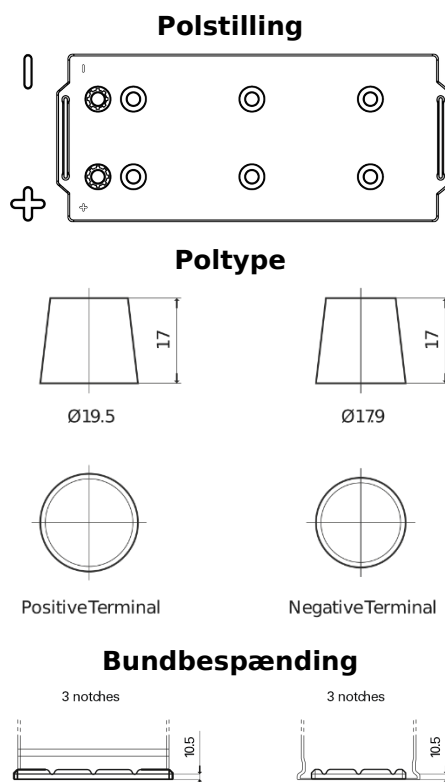

**Produkt oversigt**

Batterier til Lastbiler, Busser, Entreprenør, Landbrug

**StartPRO EG1206**

Bestil nr.	EG1206
Technology	Flooded
EAN/GTIN	3661024037013
Spænding	12 V
Kapacitet	120 Ah
CCA	680 A
Længde	510 mm
Bredde	175 mm
Højde	225 mm
Kasse størrelse	D08
Polstilling	ETN 4
Poltype	EN taper post
Bundbespænding	B3
Vægt (med forbehold)	31.80 kg