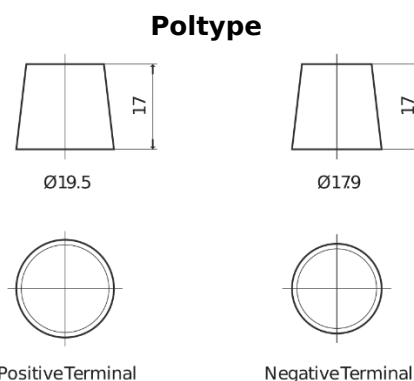

Produkt oversigt

Batterier til Lastbiler, Busser, Entreprenør, Landbrug

PowerPRO Agri&Construction EJ2353

Bestil nr.	EJ2353
Technology	Flooded
EAN/GTIN	3661024036924
Spænding	12 V
Kapacitet	235 Ah
CCA	1450 A
Længde	518 mm
Bredde	274 mm
Højde	240 mm
Kasse størrelse	D06
Polstilling	ETN 3
Poltype	EN taper post
Bundbespænding	B0
Vægt (med forbehold)	59.70 kg