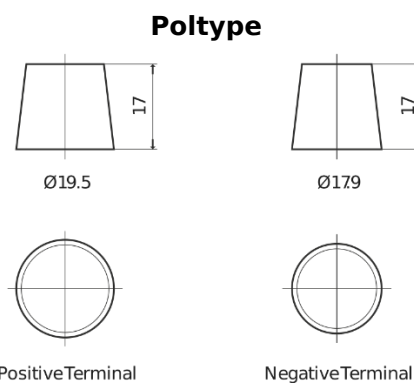

Produkt oversigt

Batterier til Lastbiler, Busser, Entreprenør, Landbrug

PowerPRO EF2353

Bestil nr.	EF2353
Technology	Flooded
EAN/GTIN	3661024035323
Spænding	12 V
Kapacitet	235 Ah
CCA	1300 A
Længde	518 mm
Bredde	274 mm
Højde	240 mm
Kasse størrelse	D06
Polstilling	ETN 3
Poltype	EN taper post
Bundbespænding	B0
Vægt (med forbehold)	56.30 kg