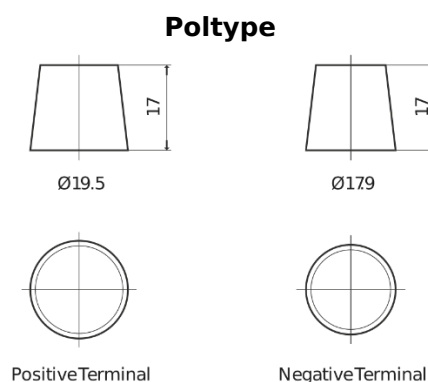

Produkt oversigt

Batterier til Lastbiler, Busser, Entreprenør, Landbrug

StartPRO EG2254

Bestil nr.	EG2254
Technology	Flooded
EAN/GTIN	3661024037556
Spænding	12 V
Kapacitet	225 Ah
CCA	1200 A
Længde	518 mm
Bredde	274 mm
Højde	240 mm
Kasse størrelse	D06
Polstilling	ETN 4
Poltype	EN taper post
Bundbespænding	B0
Vægt (med forbehold)	54.90 kg