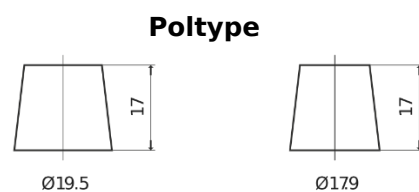

**Produkt oversigt**

Batterier til Lastbiler, Busser, Entreprenør, Landbrug

**StartPRO EG2253**

Bestil nr.	EG2253
Technology	Flooded
EAN/GTIN	3661024037549
Spænding	12 V
Kapacitet	225 Ah
CCA	1200 A
Længde	518 mm
Bredde	274 mm
Højde	240 mm
Kasse størrelse	D06
Polstilling	ETN 3
Poltype	EN taper post
Bundbespænding	B0
Vægt (med forbehold)	54.90 kg