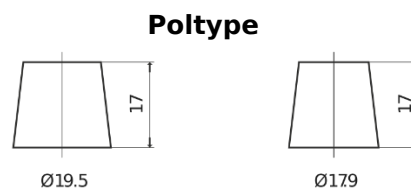

Produkt oversigt

Batterier til Lastbiler, Busser, Entreprenør, Landbrug

StrongPRO EFB+ EE2353

Bestil nr.	EE2353
Technology	EFB
EAN/GTIN	3661024036870
Spænding	12 V
Kapacitet	235 Ah
CCA	1200 A
Længde	518 mm
Bredde	274 mm
Højde	240 mm
Kasse størrelse	D06
Polstilling	ETN 3
Poltype	EN taper post
Bundbespænding	B0
Vægt (med forbehold)	58.20 kg