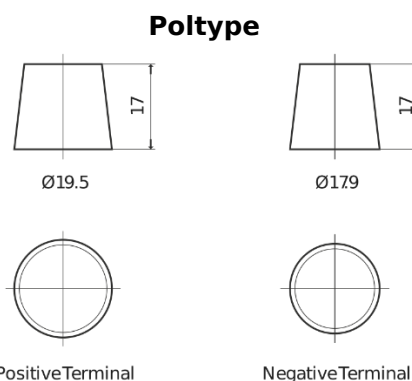

Produkt oversigt

Batterier til Lastbiler, Busser, Entreprenør, Landbrug

EndurancePRO EFB EX2253

Bestil nr.	EX2253
Technology	EFB
EAN/GTIN	3661024036702
Spænding	12 V
Kapacitet	225 Ah
CCA	1150 A
Længde	518 mm
Bredde	274 mm
Højde	240 mm
Kasse størrelse	D06
Polstilling	ETN 3
Poltype	EN taper post
Bundbespænding	B0
Vægt (med forbehold)	60.10 kg