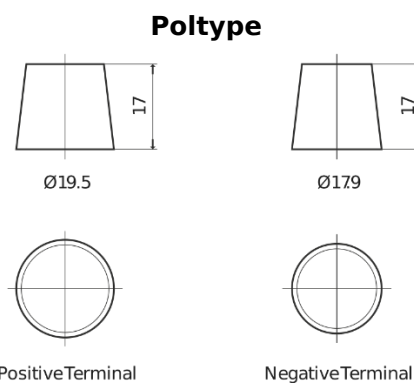

**Produkt oversigt**

Batterier til Marine og Fritid

**Equipment ET1600**

Bestil nr.	ET1600
Technology	Flooded
EAN/GTIN	3661024035873
Spænding	12 V
Kapacitet	230 Ah
Watt hour	1600 Wh
Længde	518 mm
Bredde	274 mm
Højde	240 mm
Kasse størrelse	D06
Polstilling	ETN 3
Poltype	EN taper post
Bundbespænding	B0
Vægt (med forbehold)	64.80 kg