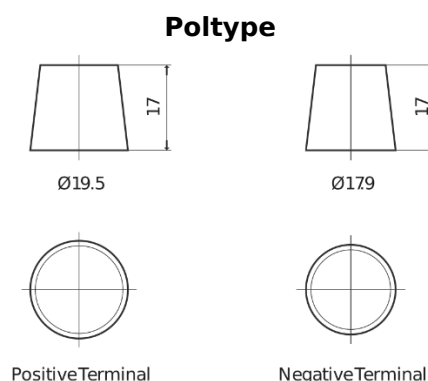

**Produkt oversigt**

Batterier til Lastbiler, Busser, Entreprenør, Landbrug

**Endurance+PRO Gel ED2103**

Bestil nr.	ED2103
Technology	GEL
EAN/GTIN	3661024037341
Spænding	12 V
Kapacitet	210 Ah
CCA	1030 A
Længde	518 mm
Bredde	274 mm
Højde	240 mm
Kasse størrelse	D06
Polstilling	ETN 3
Poltype	EN taper post
Bundbespænding	B0
Vægt (med forbehold)	63.50 kg