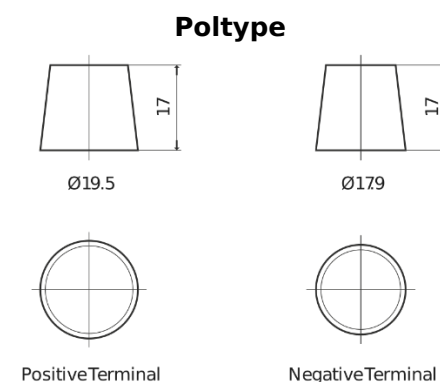

**Produkt oversigt**

Batterier til Marine og Fritid

**Equipment GEL ES2400**

Bestil nr.	ES2400
Technology	GEL
EAN/GTIN	3661024035750
Spænding	12 V
Kapacitet	210 Ah
Watt hour	2400 Wh
Længde	518 mm
Bredde	274 mm
Højde	240 mm
Kasse størrelse	D06
Polstilling	ETN 3
Poltype	EN taper post
Bundbespænding	B0
Vægt (med forbehold)	63.50 kg