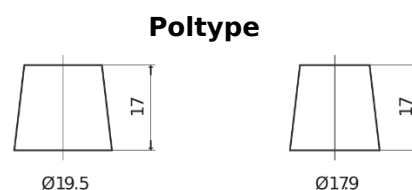

**Produkt oversigt**

Batterier til Lastbiler, Busser, Entreprenør, Landbrug

**PowerPRO Agri&Construction EJ1723**

Bestil nr.	EJ1723
Technology	Flooded
EAN/GTIN	3661024036917
Spænding	12 V
Kapacitet	172 Ah
CCA	1390 A
Længde	513 mm
Bredde	223 mm
Højde	223 mm
Kasse størrelse	D05
Polstilling	ETN 3
Poltype	EN taper post
Bundbespænding	B0
Vægt (med forbehold)	48.80 kg