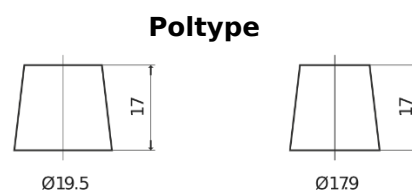

Produkt oversigt

Batterier til Lastbiler, Busser, Entreprenør, Landbrug

StrongPRO EFB+ EE1853

Bestil nr.	EE1853
Technology	EFB
EAN/GTIN	3661024035255
Spænding	12 V
Kapacitet	185 Ah
CCA	1100 A
Længde	513 mm
Bredde	223 mm
Højde	223 mm
Kasse størrelse	D05
Polstilling	ETN 3
Poltype	EN taper post
Bundbespænding	B0
Vægt (med forbehold)	46.40 kg