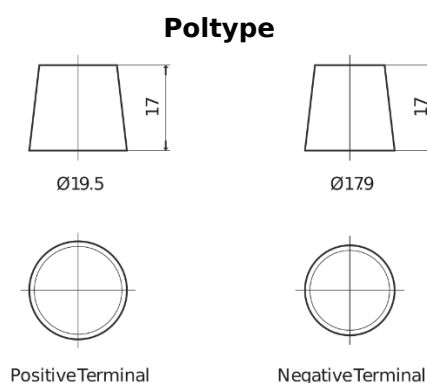

Produkt oversigt

Batterier til Marine og Fritid

Dual ER850

Bestil nr.	ER850
Technology	Flooded
EAN/GTIN	3661024037440
Spænding	12 V
Kapacitet	180 Ah
CCA	1000 A
Watt hour	850 Wh
Længde	513 mm
Bredde	223 mm
Højde	223 mm
Kasse størrelse	D05
Polstilling	ETN 3
Poltype	EN taper post
Bundbespænding	B0
Vægt (med forbehold)	46.10 kg