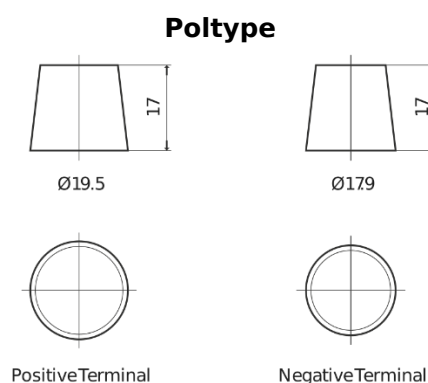

Produkt oversigt

Batterier til Lastbiler, Busser, Entreprenør, Landbrug

EndurancePRO EFB EX1803

| | |
|----------------------|---------------|
| Bestil nr. | EX1803 |
| Technology | EFB |
| EAN/GTIN | 3661024036696 |
| Spænding | 12 V |
| Kapacitet | 180 Ah |
| CCA | 1000 A |
| Længde | 513 mm |
| Bredde | 223 mm |
| Højde | 223 mm |
| Kasse størrelse | D05 |
| Polstilling | ETN 3 |
| Poltype | EN taper post |
| Bundbespænding | B0 |
| Vægt (med forbehold) | 46.10 kg |