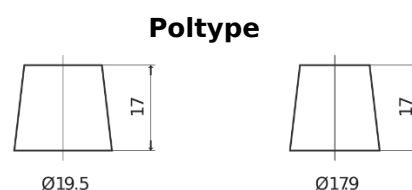

Produkt oversigt

Batterier til Lastbiler, Busser, Entreprenør, Landbrug

StartPRO EG1803

Bestil nr.	EG1803
Technology	Flooded
EAN/GTIN	3661024035446
Spænding	12 V
Kapacitet	180 Ah
CCA	1000 A
Længde	513 mm
Bredde	223 mm
Højde	223 mm
Kasse størrelse	D05
Polstilling	ETN 3
Poltype	EN taper post
Bundbespænding	B0
Vægt (med forbehold)	42.80 kg