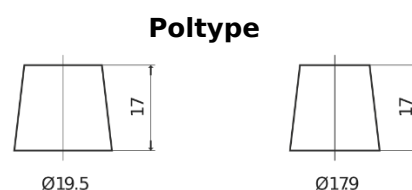

Produkt oversigt

Batterier til Marine og Fritid

Equipment ET1300

Bestil nr.	ET1300
Technology	Flooded
EAN/GTIN	3661024035880
Spænding	12 V
Kapacitet	180 Ah
Watt hour	1300 Wh
Længde	513 mm
Bredde	223 mm
Højde	223 mm
Kasse størrelse	D05
Polstilling	ETN 3
Poltype	EN taper post
Bundbespænding	B0
Vægt (med forbehold)	49.70 kg