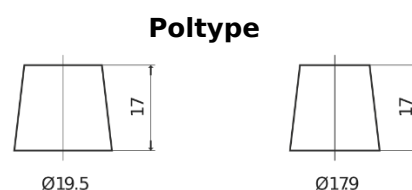

Produkt oversigt

Batterier til Marine og Fritid

Equipment GEL ES1600

Bestil nr.	ES1600
Technology	GEL
EAN/GTIN	3661024035767
Spænding	12 V
Kapacitet	140 Ah
Watt hour	1600 Wh
Længde	513 mm
Bredde	223 mm
Højde	223 mm
Kasse størrelse	D05
Polstilling	ETN 3
Poltype	EN taper post
Bundbespænding	B0
Vægt (med forbehold)	47.00 kg