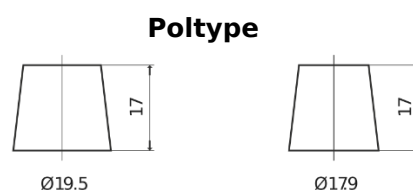

Produkt oversigt

Batterier til Marine og Fritid

Dual AGM EP1500

Bestil nr.	EP1500
Technology	AGM
EAN/GTIN	3661024035941
Spænding	12 V
Kapacitet	180 Ah
CCA	900 A
Watt hour	1500 Wh
Længde	513 mm
Bredde	223 mm
Højde	223 mm
Kasse størrelse	D05
Polstilling	ETN 3
Poltype	EN taper post
Bundbespænding	B0
Vægt (med forbehold)	50.00 kg