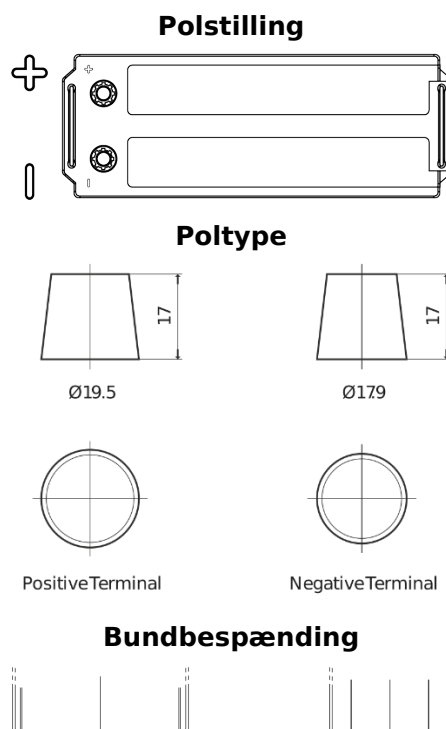

Produkt oversigt

Batterier til Lastbiler, Busser, Entreprenør, Landbrug

PowerPRO Agri&Construction EJ1523

Bestil nr.	EJ1523
Technology	Flooded
EAN/GTIN	3661024036900
Spænding	12 V
Kapacitet	152 Ah
CCA	1130 A
Længde	513 mm
Bredde	189 mm
Højde	223 mm
Kasse størrelse	D04
Polstilling	ETN 3
Poltype	EN taper post
Bundbespænding	B0
Vægt (med forbehold)	40.30 kg