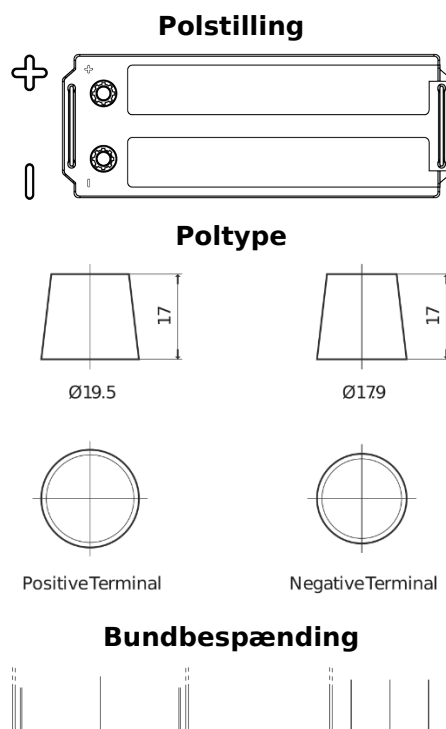

**Produkt oversigt**

Batterier til Lastbiler, Busser, Entreprenør, Landbrug

**PowerPRO EF1453**

Bestil nr.	EF1453
Technology	Flooded
EAN/GTIN	3661024035309
Spænding	12 V
Kapacitet	145 Ah
CCA	900 A
Længde	513 mm
Bredde	189 mm
Højde	223 mm
Kasse størrelse	D04
Polstilling	ETN 3
Poltype	EN taper post
Bundbespænding	B0
Vægt (med forbehold)	35.90 kg