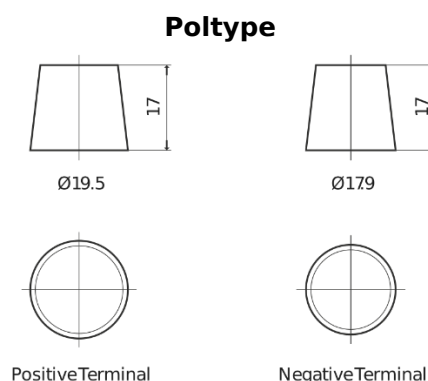

Produkt oversigt

Batterier til Lastbiler, Busser, Entreprenør, Landbrug

StrongPRO EFB+ EE1403

Bestil nr.	EE1403
Technology	EFB
EAN/GTIN	3661024035248
Spænding	12 V
Kapacitet	140 Ah
CCA	800 A
Længde	513 mm
Bredde	189 mm
Højde	223 mm
Kasse størrelse	D04
Polstilling	ETN 3
Poltype	EN taper post
Bundbespænding	B0
Vægt (med forbehold)	38.20 kg