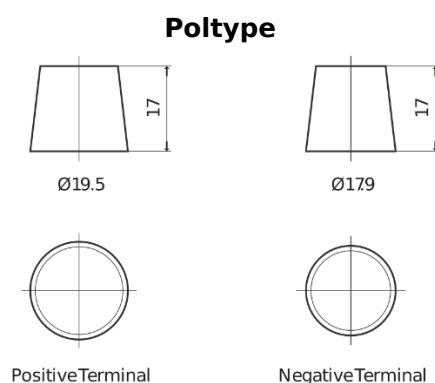

**Produkt oversigt**

Batterier til Lastbiler, Busser, Entreprenør, Landbrug

**StartPRO EG1403**

Bestil nr.	EG1403
Technology	Flooded
EAN/GTIN	3661024035422
Spænding	12 V
Kapacitet	140 Ah
CCA	800 A
Længde	513 mm
Bredde	189 mm
Højde	223 mm
Kasse størrelse	D04
Polstilling	ETN 3
Poltype	EN taper post
Bundbespænding	B0
Vægt (med forbehold)	34.10 kg