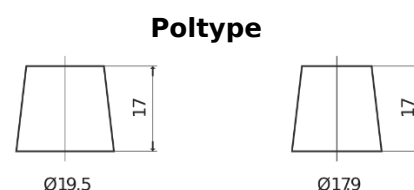

Produkt oversigt

Batterier til Marine og Fritid

Equipment GEL ES1350

Bestil nr.	ES1350
Technology	GEL
EAN/GTIN	3661024035774
Spænding	12 V
Kapacitet	120 Ah
Watt hour	1350 Wh
Længde	513 mm
Bredde	189 mm
Højde	223 mm
Kasse størrelse	D04
Polstilling	ETN 3
Poltype	EN taper post
Bundbespænding	B0
Vægt (med forbehold)	40.00 kg